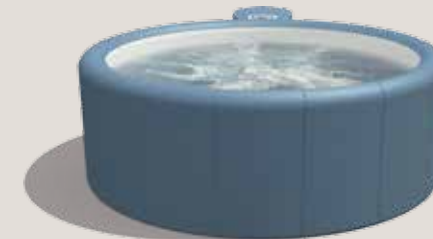

### LEGEND

Kapazität: 4 Personen  
Ø außen: 180 cm  
Füllmenge: 830 l  
Anzahl Düsen: 5  
Innenbeleuchtung: Farb-LED

€ 7.590,-

### POSEIDON<sup>1</sup>

Kapazität: 6 Personen  
Ø außen: 200 cm  
Füllmenge: 1100 l  
Anzahl Düsen: 7+ Poseidon Jet  
Innenbeleuchtung: 2x Farb-LED

€ 9.890,-